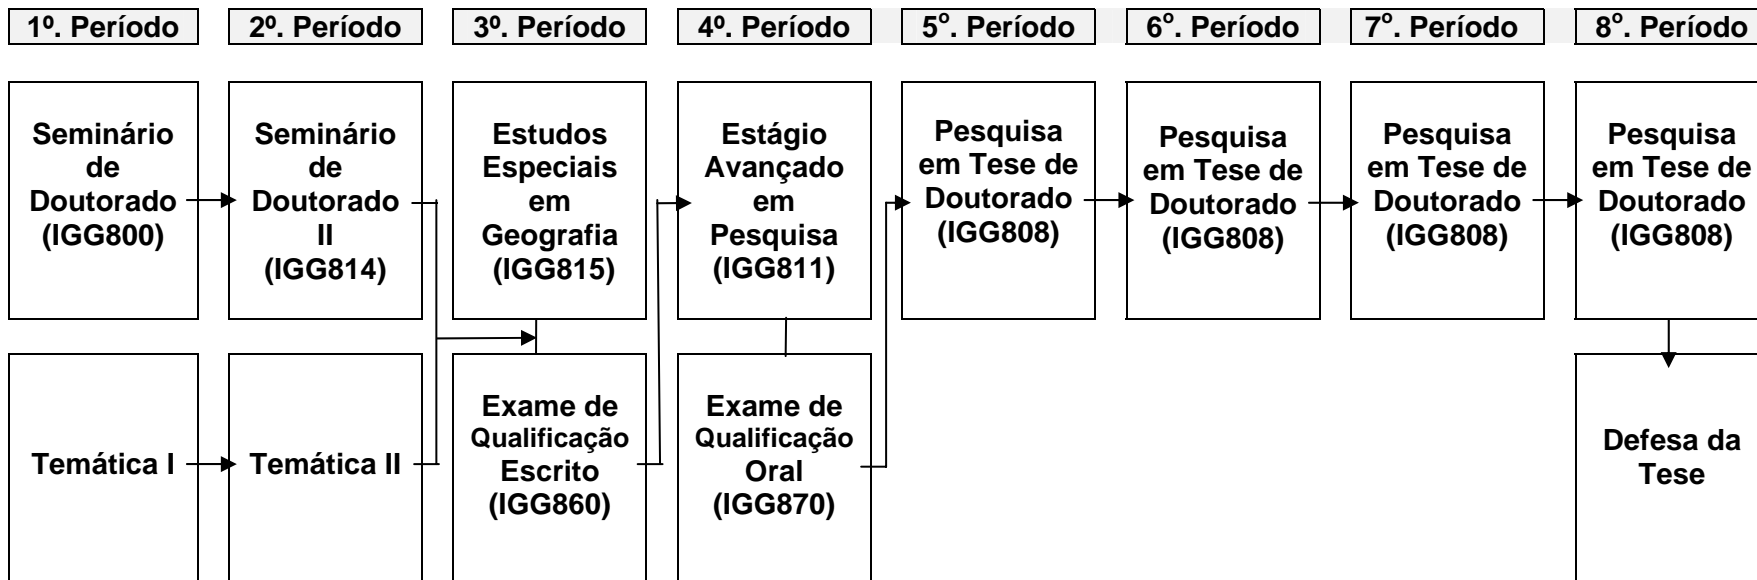

## GRADE CURRICULAR – CURSO DE DOUTORADO (PPGG)

Obs. IGG 815 é co-requisito para IGG860 – disciplinas cursadas juntas no mesmo período.  
IGG 811 é co-requisito para IGG870 – disciplinas cursadas juntas no mesmo período.  
IGG860 é pré-requisito para IGG811.