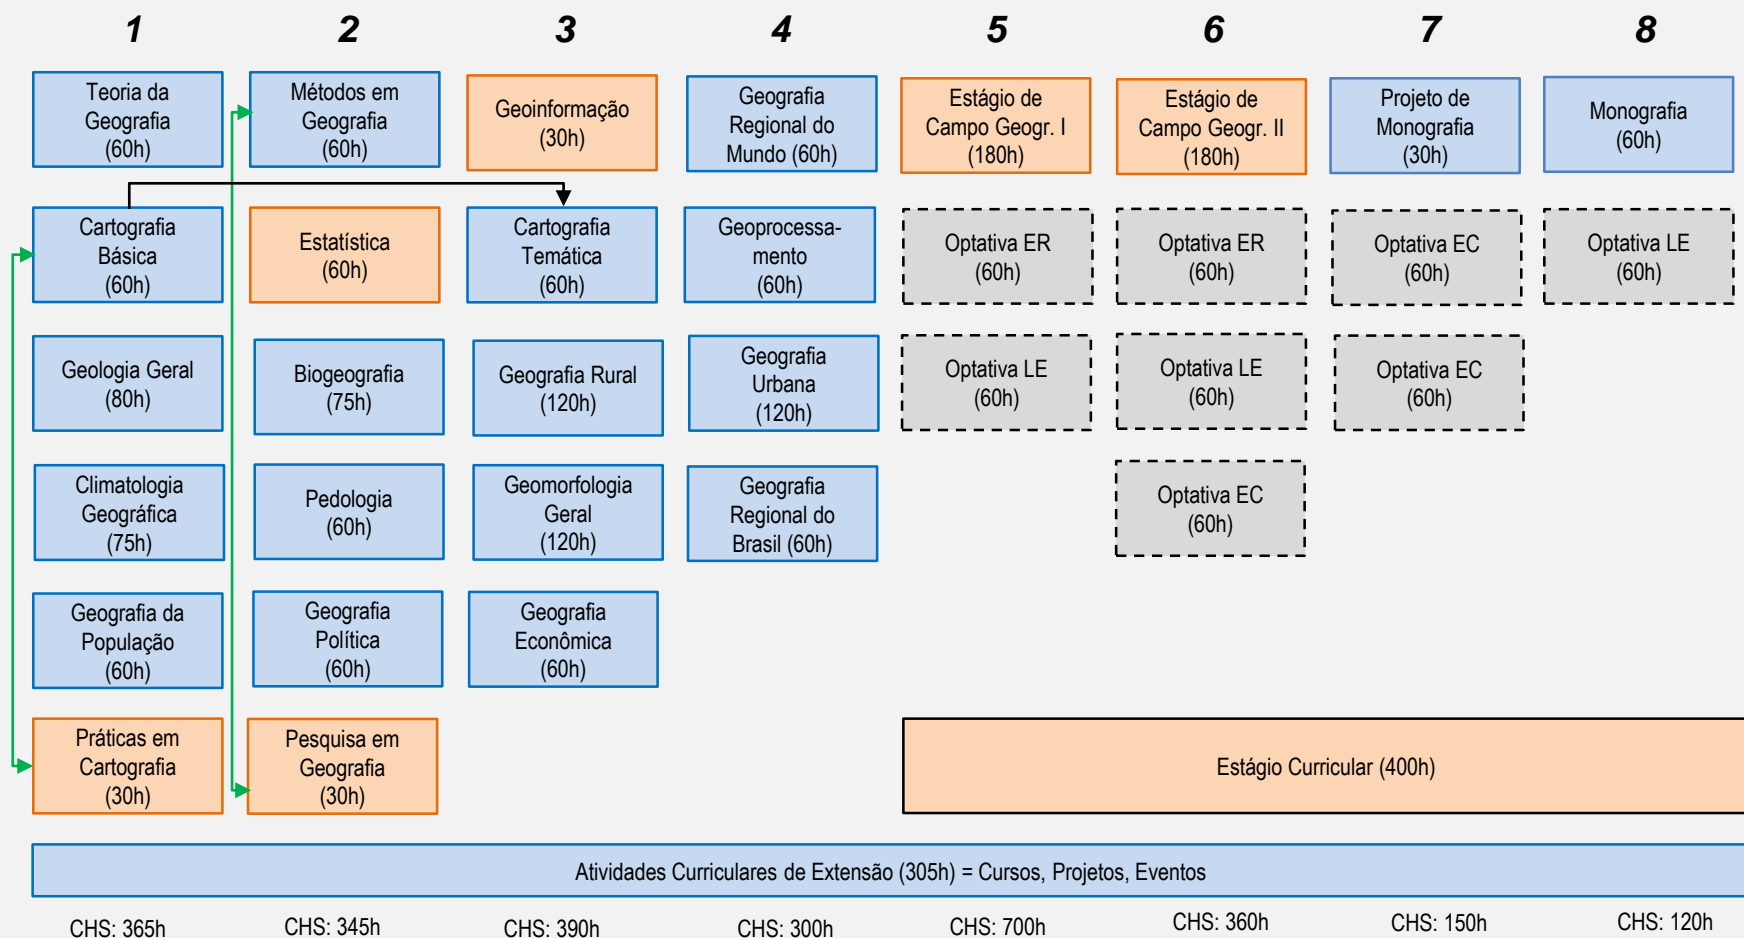

# Bacharelado – v. 2019 (Currículo Novo)

 Co-Requisito

 Pré-Requisito

1645h	Núcleo Comum (Bacharelado e Licenciatura) – Obrigatórias
910h	Núcleo Específico Bacharelado – Obrigatórias
480h	Percursos (Escolha Restrita, Escolha Condicionada e Livre Escolha)